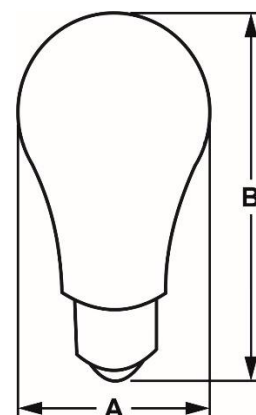

FILAMENT LED

ŽARÓVKI LED

CZ: LED žárovky / SK: LED žiarovky / EN: LED bulbs

INDEX	ABC		Lm	Tc[K]	PF			A [mm]	B [mm]	
1300	Filament A60	4 W	340 lm	2200 K	0.6	Transparentny Průhledný Priehľadný Transparent	E27	60	105	5902216715035
5796	Filament A60	6 W	520 lm	2200 K	0.6			60	105	5902216715042
1140	Filament A60	8 W	650 lm	2200 K	0.6			60	105	5902216715059
5712	Filament A60	9 W	840 lm	2200 K	0.6			60	110	5902808802716
011169	Filament E27	4 W	320 lm	3000 K	0.6			60	105	5902216720312
011174	Filament E27	6 W	480 lm	3000 K	0.6			60	105	5902216715172
011175	Filament E27	8 W	650 lm	3000 K	0.6			60	105	5902216715165